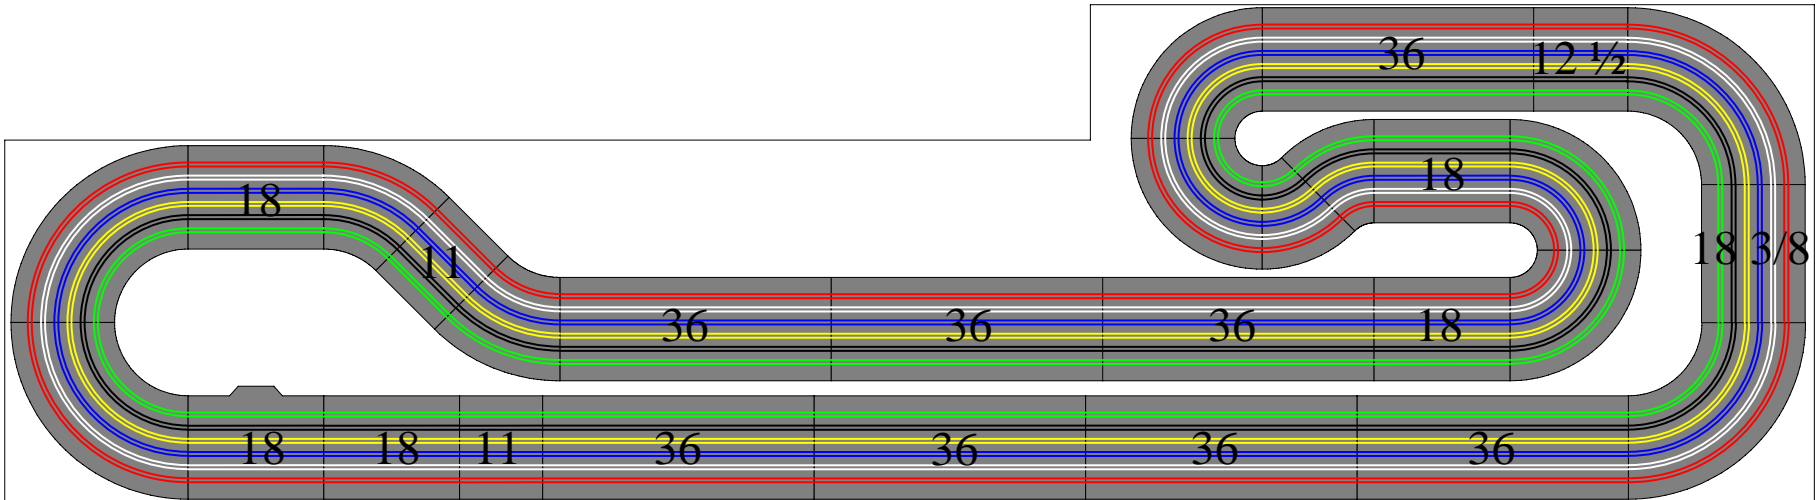

Manufactured by

6420-01

Table size: 4 x 20

STRAIGHTS

- 8) 36
- 1) 18 3/8
- 5) 18 (1 PWR)
- 1) 12 1/2
- 2) 11

TURNS

- 4) 90° 23R
- 4) 90° 17R
- 2) 45° 17R
- 2) 45° 23R