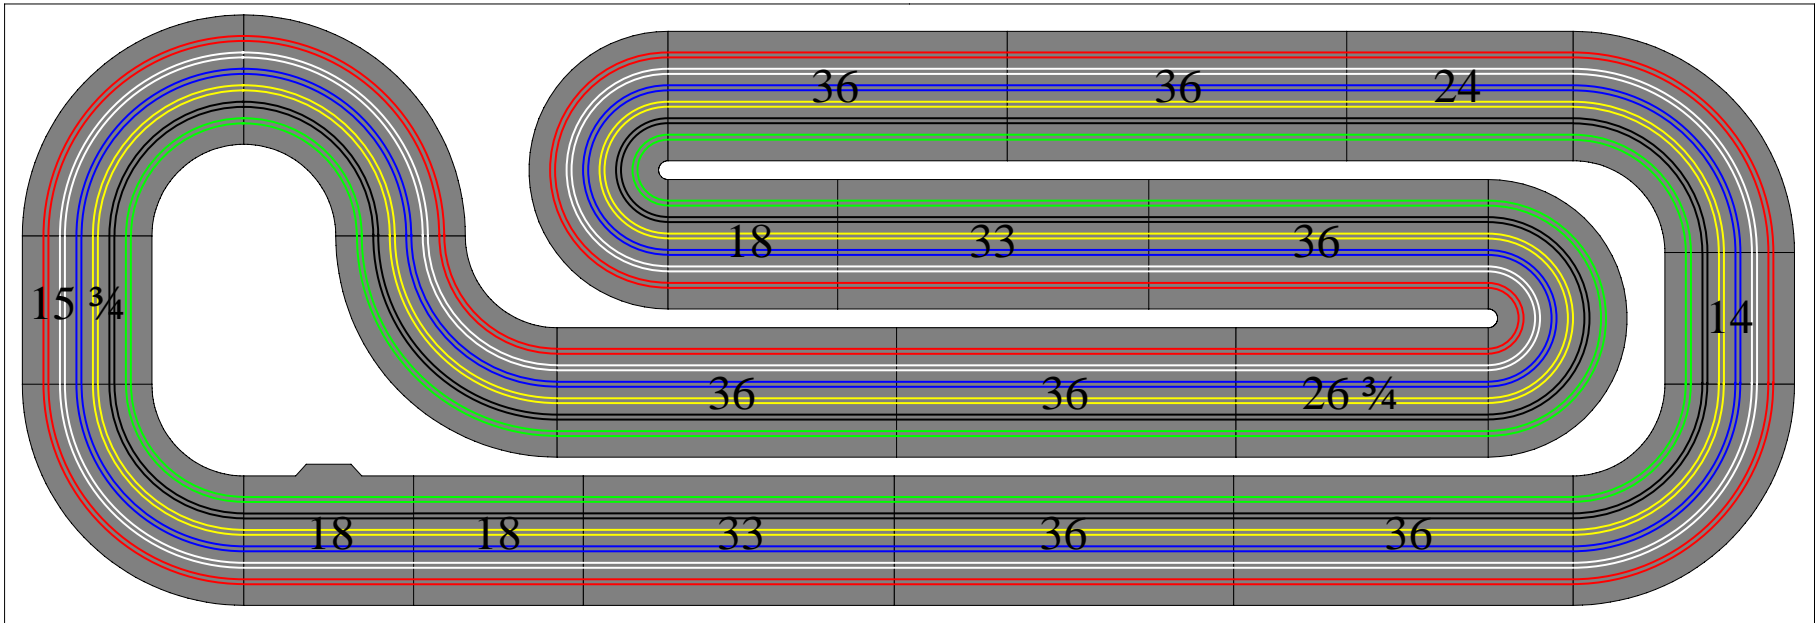

Manufactured by

6516-05

Table size: 5 x 16

STRAIGHTS

- 7) 36
- 2) 33
- 1) 26 ³/₄
- 1) 24
- 3) 18 (1 PWR)
- 1) 15 ³/₄
- 1) 14

TURNS

- 2) 180° 11R
- 6) 90° 23R