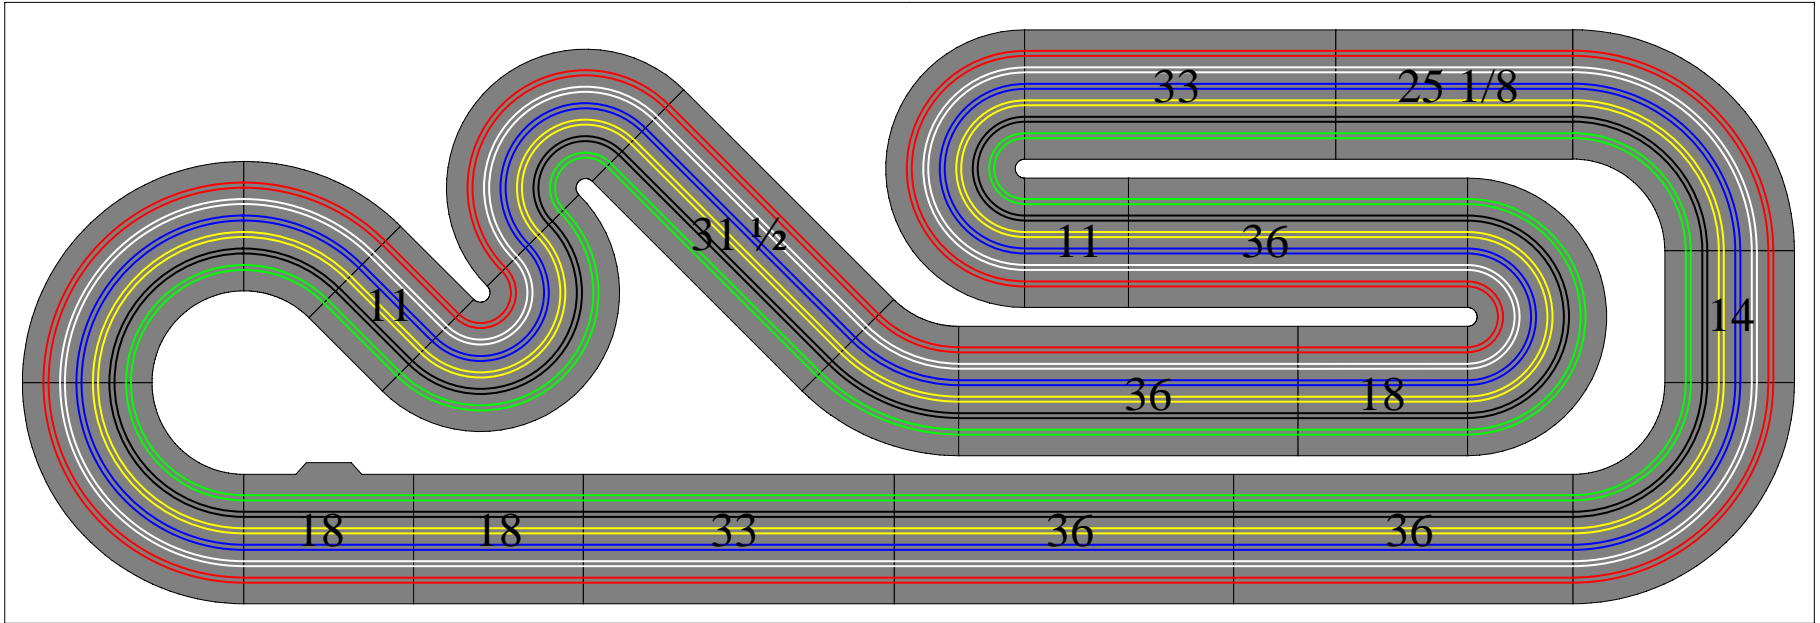

Manufactured by

6516-06

Table size: 5 x 16

STRAIGHTS

- 4) 36
- 2) 33
- 1) 31 1/2
- 2) 25 1/8
- 4) 18 (1 PWR)
- 1) 14
- 2) 11

TURNS

- 4) 180° 11R
- 4) 90° 23R
- 2) 45° 23R