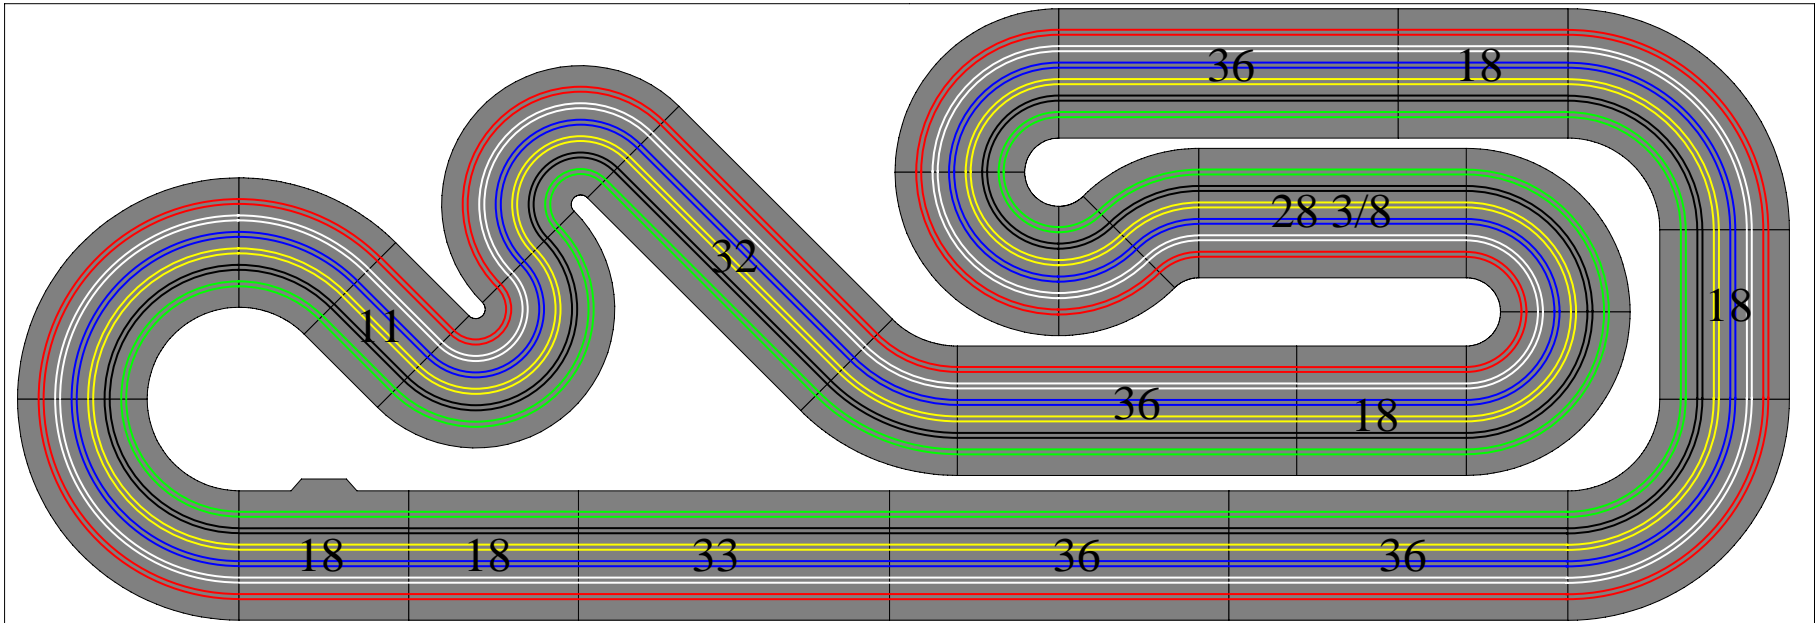

Manufactured by

6516-08

Table size: 5 x 16

STRAIGHTS

- 4) 36
- 1) 33
- 1) 32
- 1) 28 3/8
- 5) 18 (1 PWR)
- 1) 11

TURNS

- 2) 180° 11R
- 4) 90° 17R
- 4) 90° 23R
- 2) 45° 17R
- 2) 45° 23R