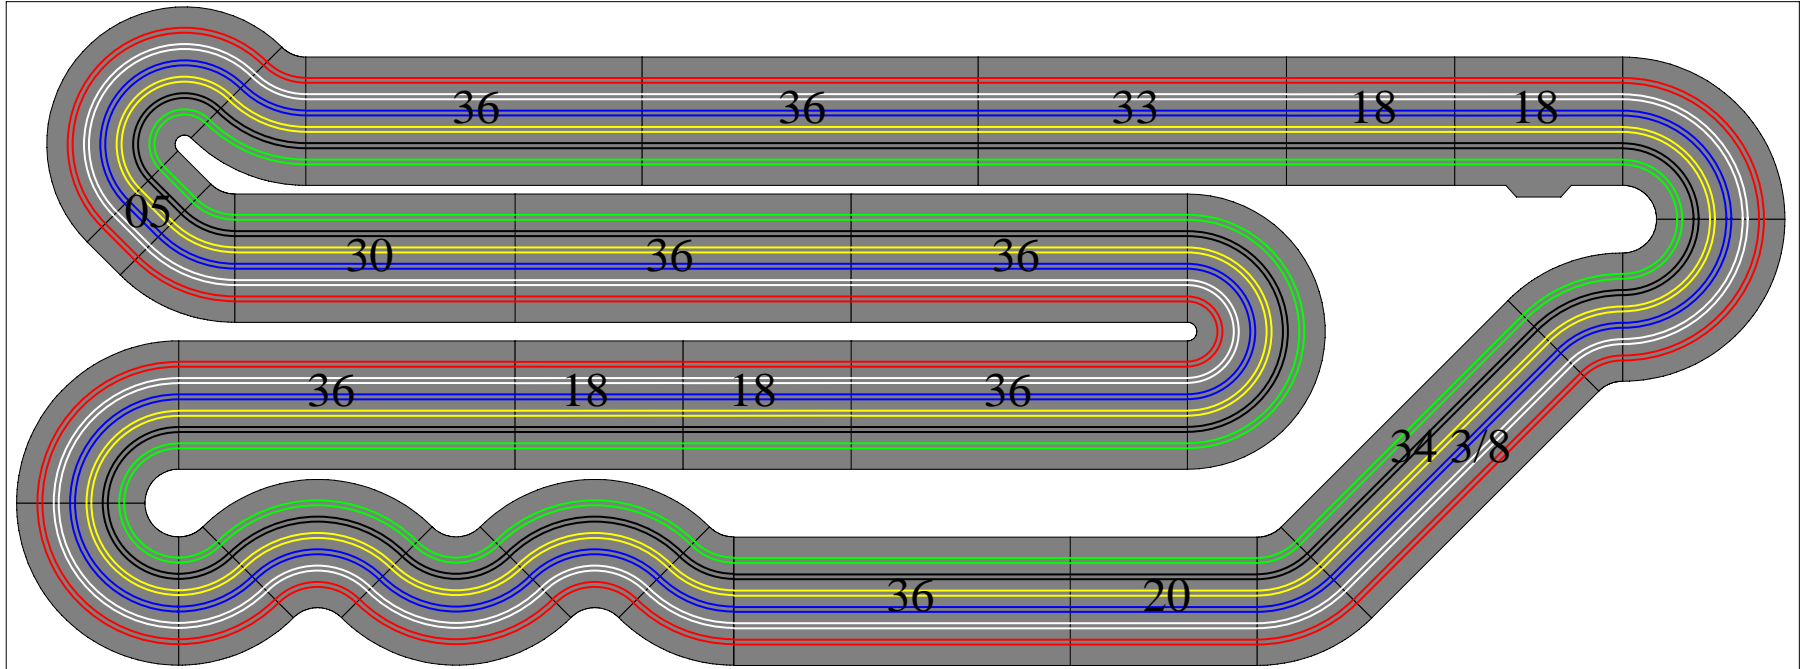

Manufactured by

6616-02

Table size: 6 x 16

STRAIGHTS

- 7) 36
- 1) 34 3/8
- 1) 33
- 1) 30
- 1) 20
- 4) 18 (1 PWR)
- 1) 05

TURNS

- 2) 180° 11R
- 7) 90° 17R
- 6) 45° 17R