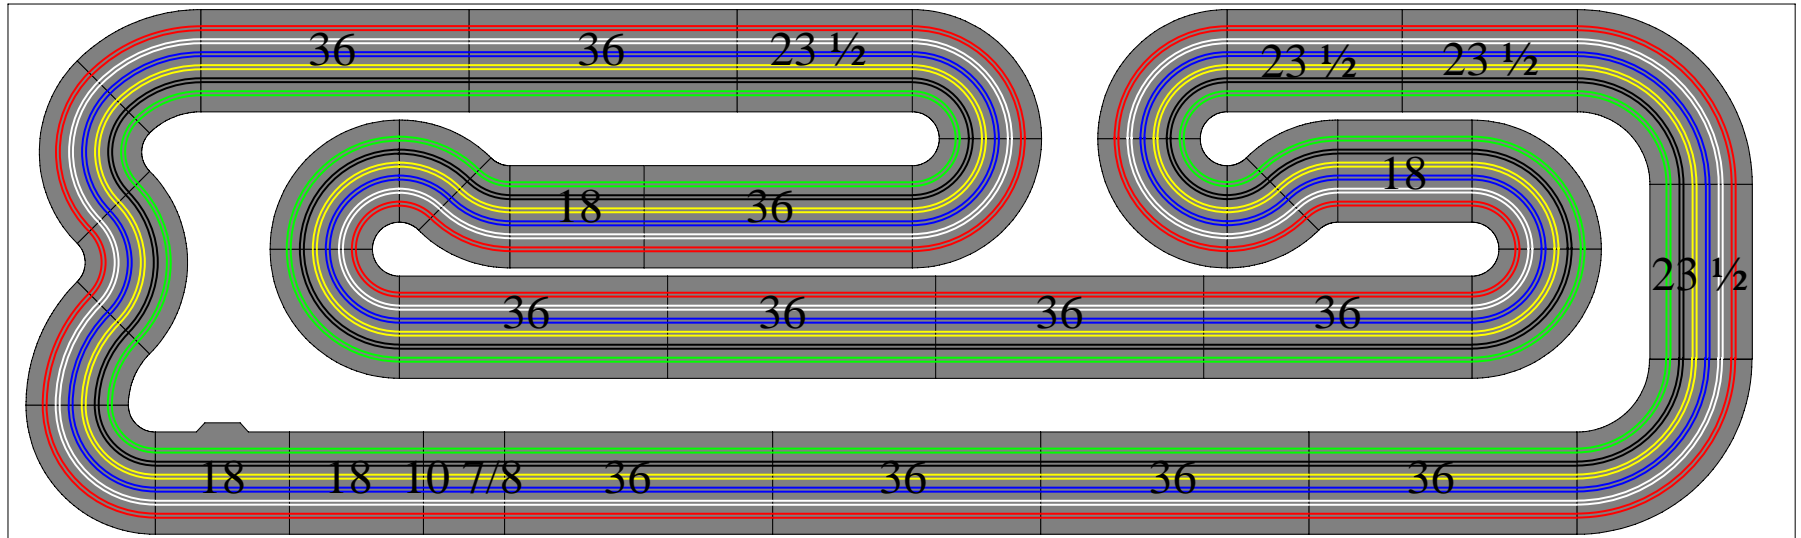

Manufactured by

6620-01

Table size: 6 x 20

STRAIGHTS

- 11) 36
- 4) 23 1/2
- 4) 18 (1 PWR)
- 1) 10 7/8

TURNS

- 11) 90° 17R
- 2) 90° 23R
- 4) 45° 17R
- 2) 45° 23R