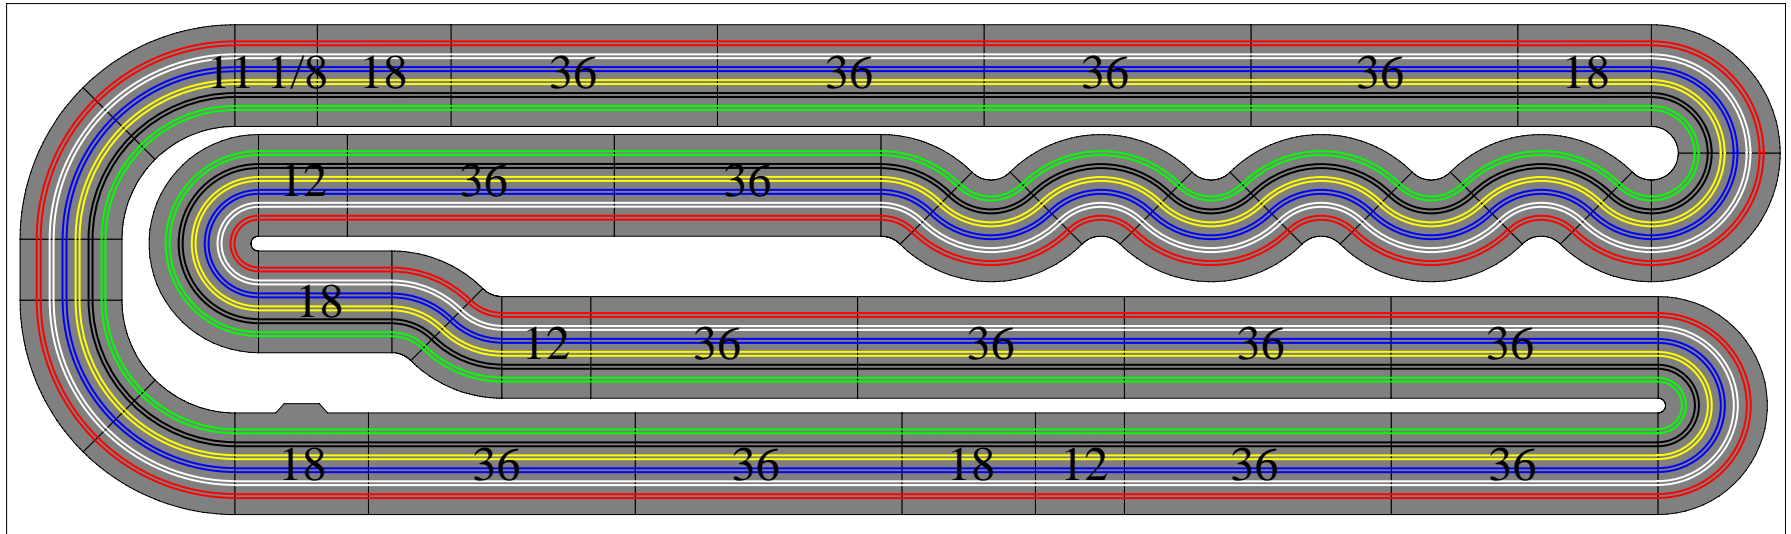

Manufactured by

6620-02

Table size: 6 x 20

STRAIGHTS

- 14) 36
- 5) 18 (1 PWR)
- 3) 12
- 1) 11 1/8

TURNS

- 2) 180° 11R
- 8) 90° 17R
- 4) 45° 17R
- 4) 45° 29R