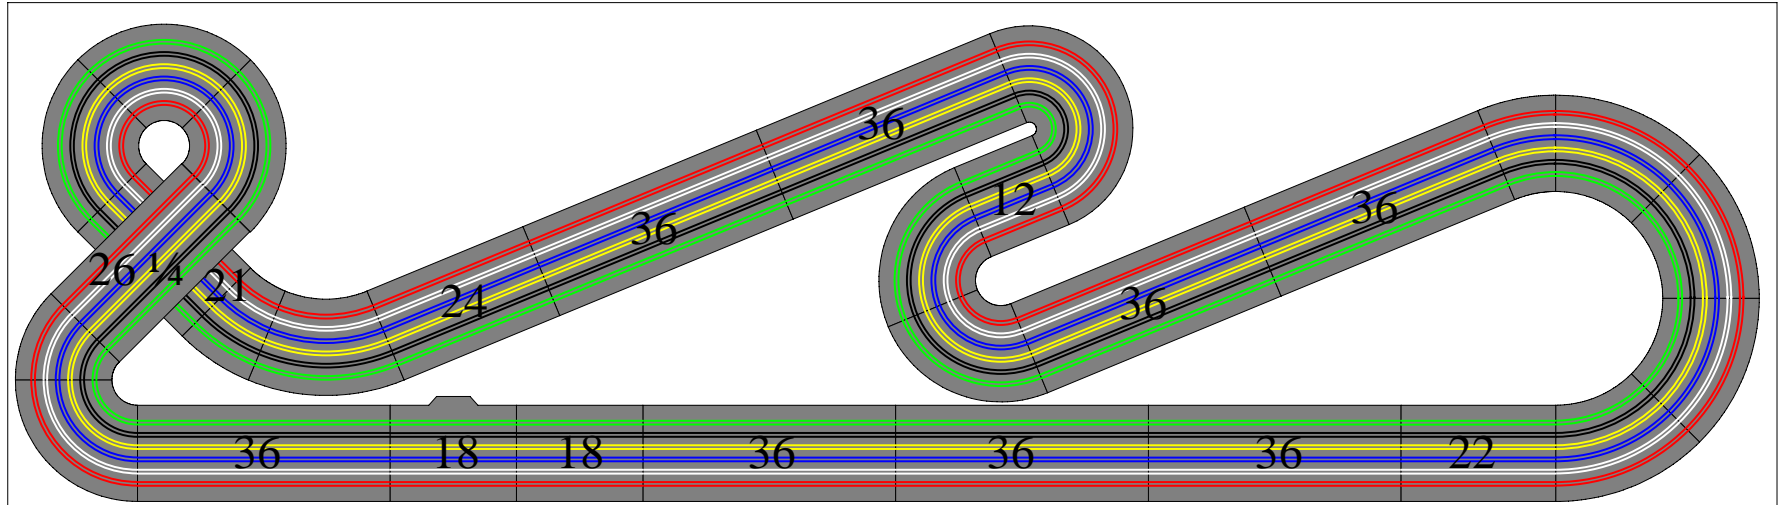

Manufactured by

6621-01

Table size: 6 x 21

STRAIGHTS

- 8) 36
- 1) 26 1/4
- 1) 24
- 1) 22
- 1) 21
- 2) 18 (1 PWR)
- 1) 12

TURNS

- 1) 180° 11R
- 6) 90° 17R
- 1) 45° 17R
- 5) 45° 29R
- 2) 22° 29R