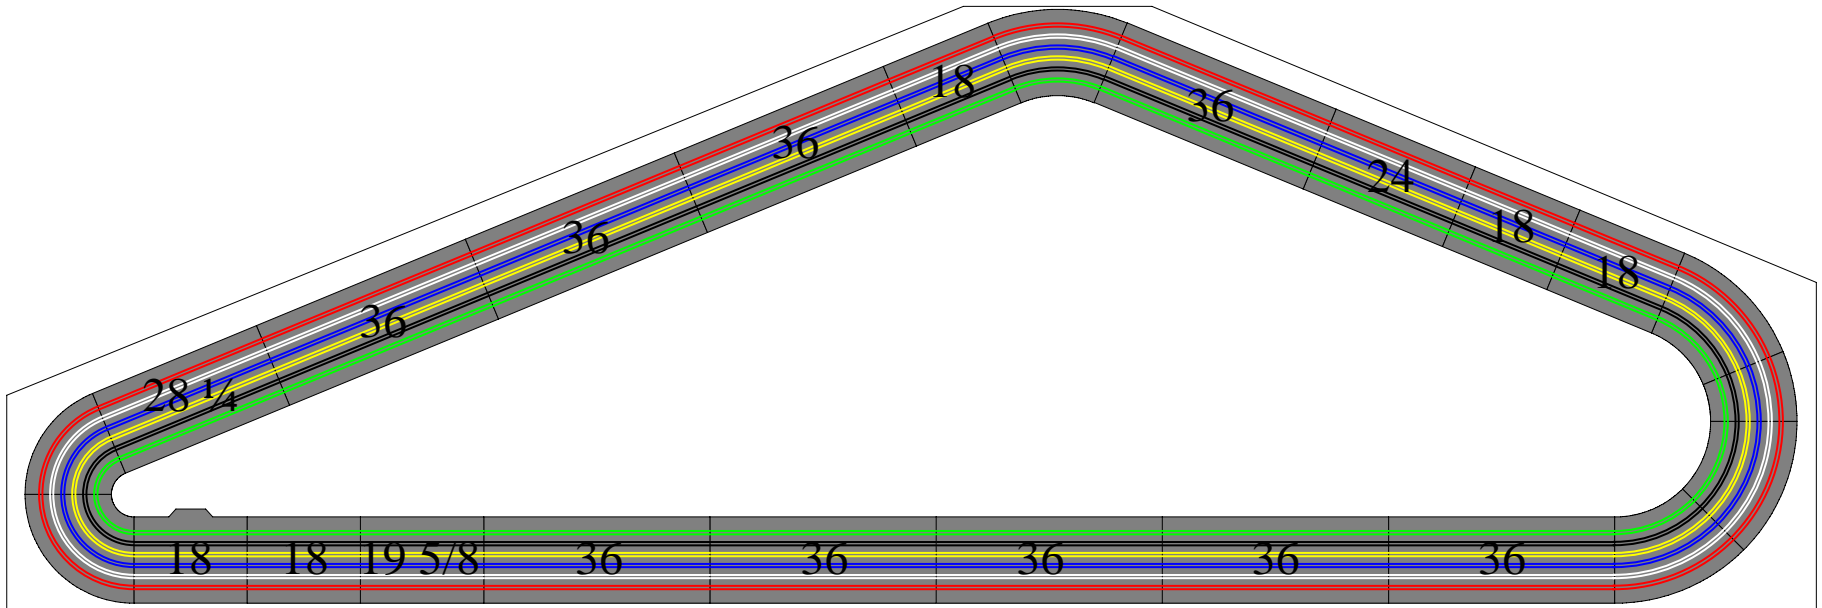

Manufactured by

6824-01

Table size: 8 x 24

STRAIGHTS

- 9) 36
- 1) 28 1/4
- 1) 24
- 1) 19 5/8
- 5) 18 (1 PWR)

TURNS

- 1) 90° 17R
- 4) 45° 29R
- 1) 67° 17R
- 1) 22° 29R