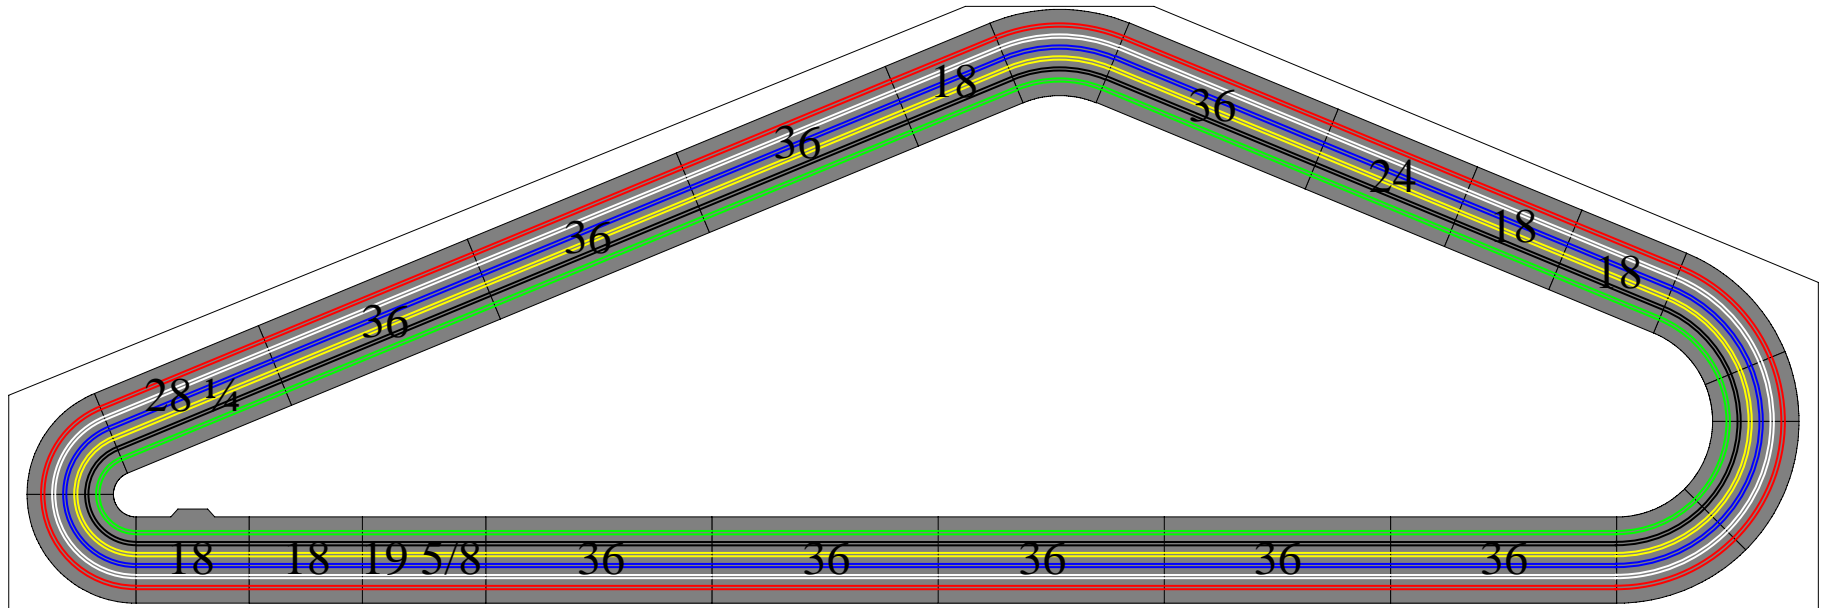

Manufactured by

6824-01

Table size: 8 x 24

STRAIGHTS

- 9) 36
- 1) 28 1/4
- 1) 24
- 1) 19 5/8
- 5) 18 (1 PWR)

TURNS

- 1) 90° 17R
- 4) 45° 29R
- 1) 67° 17R
- 1) 22° 29R